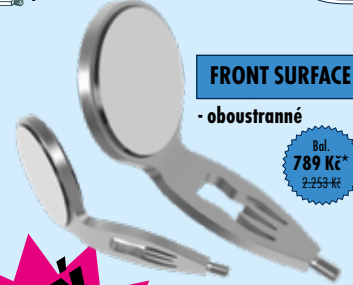

471/4-CARL
Ø 22 mm
ploché, 6 ks v balení

FRONT SURFACE

Bal.
629 Kč*
7.577 Kč

Zrcátko vyšetřovací CARLA

470/4-CARLA
Ø 22 mm
ploché, 6 ks v balení

FRONT SURFACE

- oboustranné

Bal.
789 Kč*
2.253 Kč