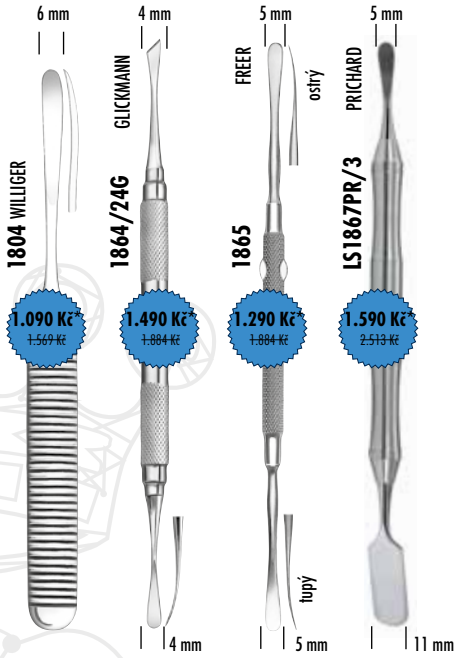

Raspatoria