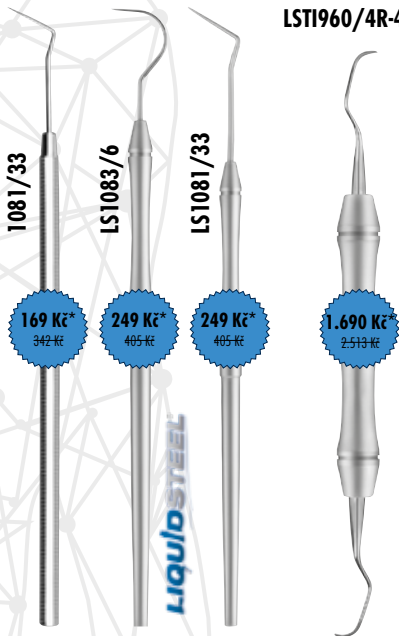

STANDARDNÍ

Zrcátko vyšetřovací oboustranné TwinSide

470/4 Ø 22 mm
ploché, 6 ks v balení

FRONT SURFACE

- oboustranné

Bal.
789 Kč*
2.057 Kč

Twin Side

Zrcátko vyšetřovací jednostranné OneSide

471/4 Ø 22 mm
ploché, 6 ks v balení

FRONT SURFACE

Bal.
629 Kč*
1.359 Kč

One Side
COMFORT PLUS

Sondy

Kyreta na implantáty universální -titanová

Parodontologické sondy

LST1960/4R-4L

1081/33

LS1083/6

LS1081/33

169 Kč*
342 Kč

249 Kč*
405 Kč

249 Kč*
405 Kč

1.690 Kč*
2.513 Kč

LIQUIDSTEEL

973/80 n. WHO

973/CP15

do
619 Kč*
1.100 Kč

Kleště na korunky

1112

Povrch potažený
vrstvou Titan Carbide
podobný diamantu

3.790 Kč*
5.317 Kč

Velmi tvrdý materiál
s dobrou přilnavostí