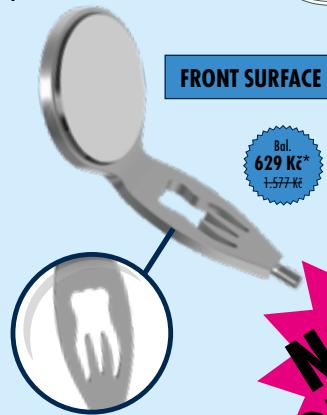

Zrcátko vyšetřovací CARL

471/4-CARL
Ø 22 mm
ploché, 6 ks v balení

FRONT SURFACE

Bal.
629 Kč*
7.577 Kč