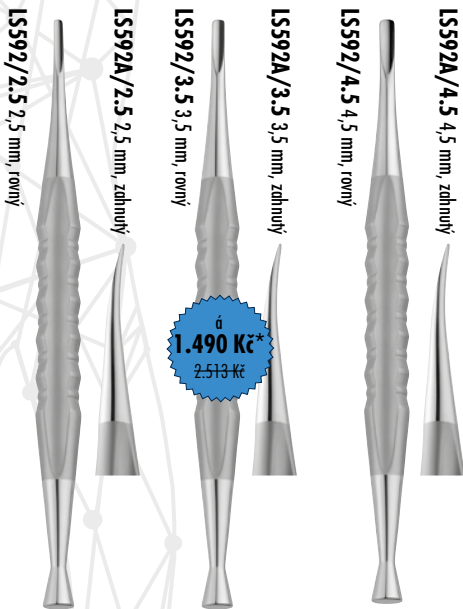

FusionEX - Luxivátory

FusionEX