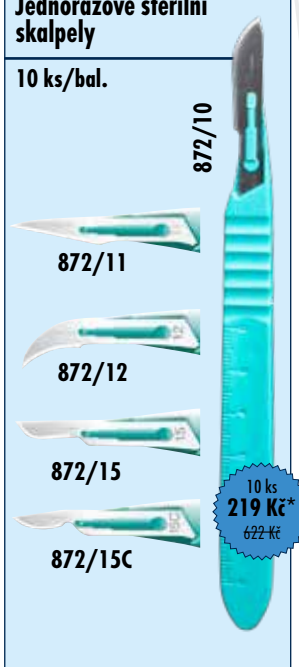

10 ks/bal.

872/11

872/12

872/15

872/15C

872/10

10 ks
219 Kč*
622 Kč

K bezpečnému snímání použitých čepelků