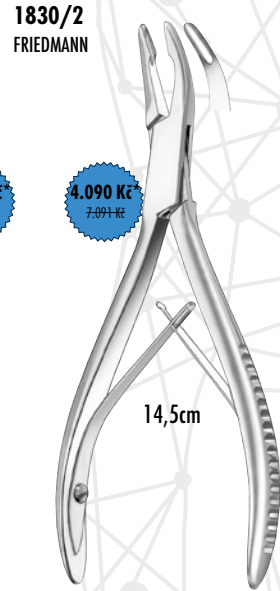

Kostní kleště (Luer)