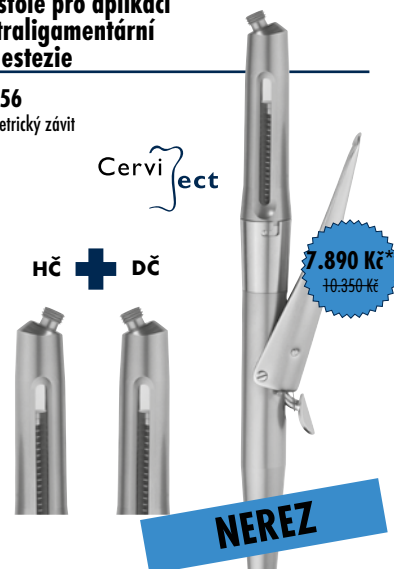

se 3 aspiračními háky a samoaspirací

á
2.790 Kč*
3.614 Kč

NEREZ

vhodné pro všechny běžně používané ampule s perforovaným uzávěrem (1,8ml) metrický závit

Pistole pro aplikaci intraligamentární anestezie

1956

· Metrický závit

Cervicect

HČ + DČ

á
7.890 Kč*
10.350 Kč

NEREZ

Dvojitý bajonetový uzávěr umožňuje aplikaci anestezie u horní i dolní čelisti bez omezení.

Pinzety

651