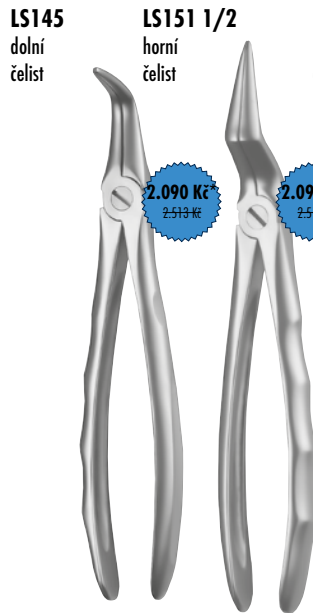

TITAN FLEX
NOVÝ

FusionEX - Luxivátory

FusionEX

Kleště - na zbytky kořene, úlomky kostí, separační kleště

Kleštili - zuby moudrosti

Kostní kleště (Luer)

Luxivátory

velmi jemný, s plochou drážkou a lehce zaostřeným pracovním koncem

**SPECIÁLNÍ
CENA!**

Sada Luxivátorů

9588
Obsah: 588/1, 2, 3, 4
+ 993 (Brusný kámen)

Sada
4.790 Kč*
7.834 Kč

**SPECIÁLNÍ
CENA!**

Luxivátory

Nástroje pro řezání dentálních fixních ligamentů. Velmi ploché pracovní konce s ostrými hranami umožňují jemně proniknutí do parodontální kapsy. Nabízíme 8 typů vyobrazených luxačních nástrojů.