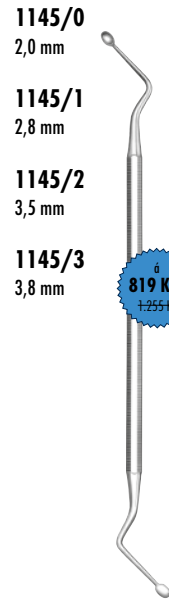

10 ks/bal.

872/11

872/12

872/15

872/15C

872/10

10 ks
219 Kč*
622 Kč

K bezpečnému snímání použitých čepelků

Raspatoria

Páka na zbytky kořene

Exkochleární lžičky

Periotom LS592PT/FLEX

- Pro preparaci kolagenních vláken procházejících periodontální štěrbinou
- S pružnou titanovou pracovní částí, která se vrací do výchozí polohy (paměťový efekt) Rukojeti jsou vyrobeny z prvotřídní oceli